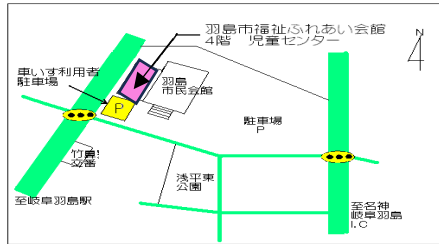

羽島市児童センターだより

3・4月号

(No.223)

R 7年 3月発行

羽島市福寿町浅平3-25

羽島市福祉ふれあい会館 4階

Tel:058-391-1226/Fax:058-391-1622

<http://hashima-shakyo.or.jp/jidokan/>

開館時間:9:30~12:00

13:00~17:00

休館日:月曜日・祝日

第1&第3日曜日

*12/29~1/3年末年始

3月のカレンダー

日	月	火	水	木	金	土
R7年度前期 *小学生土曜クラブ(マンガ・イラストクラブ、サイエンスクラブ、イングリッシュクラブ) 申込期間 2月22日(土)~3月9日(日) *チビっ子夢広場 申込期間 3月8日(土)~3月18日(火)						1 保育園・幼稚園児親子対象 『親子ダンス教室』予約制 (10:30~11:30)
2 休館日	3 休館日	4	5	6	7	8 マンガ・イラストクラブ (14:00~15:00)
9 あそび ケーション 予約制 R7年度前期 土曜クラブ 申込終了	10 休館日	11 3/9(日) あそびケーション 「ティーパーティー小物入れ」 (10:30~11:30) 2/22(土)~電話・来館にて受付 小・中・高校生 予約制 先着12名	12	13 チビっ子夢広場 10:30~11:15	14	15 サイエンスクラブ (14:00~15:00)
16 休館日	17 休館日	18 R7年度前期 チビっ子夢広場 申込終了	19 おもちゃ病院 10:00~12:00	20 春分の日 休館日	21	22 イングリッシュクラブ (13:15~14:00) (14:15~15:00)
23	24 休館日	25	26	27	28	29
30	31 休館日	行事の中止・変更等がありましたら、ホームページにてお知らせいたします。 また、小学生土曜クラブ・チビっ子夢広場の中止・変更については登録済みのLINEでもお知らせ します。				