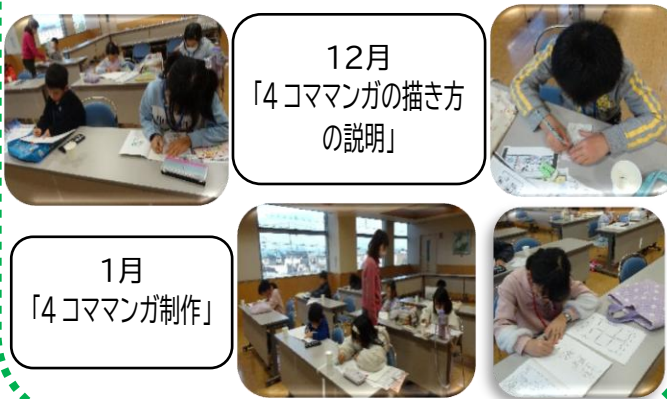

4月のカレンダー

日	月	火	水	木	金	土
4月から 未就学児親子対象「ファンタイム」が始まります。★開催予定日 水曜日・土曜日 11:00~11:30 内容は、読み聞かせ・英語・昔遊び等 お楽しみに!(中止・変更等ご了承ください。)						5★ あそびケーション 『まんげきょう作り』予約制 (14:00~15:00) 3/22(土)~電話・来館にて受付 小・中・高校生 先着12名
6 休館日	7 休館日	8	9★	10	11	12★ マンガ・イラストクラブ (14:00~15:00)
13	14 休館日	15	16★ おもちゃ病院 10:00~12:00	17	18	19★ サイエンスクラブ (13:15~14:00) (14:15~15:00)
20 休館日	21 休館日	22	23 チビっ子夢広場 10:30~11:15	24	25	26★ イングリッシュクラブ (13:15~14:00) (14:15~15:00)
27	28 休館日	29 昭和の日 休館日	30★			

☆児童センターの活動紹介☆

活動の様子は、ホームページ・児童センター壁面でも紹介しています。ご覧ください。

あそびケーション

1月
「マリオネット作り」

サイエンスクラブ

1月
「電気の科学」

12月
「空気の科学」

マンガ・イラストクラブ